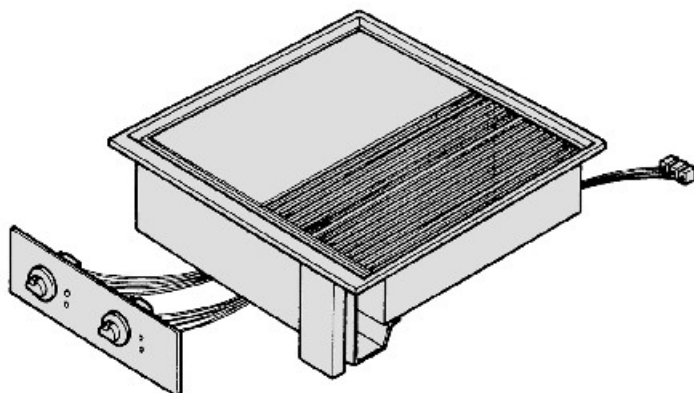

## Frytop

- De High Performance platen zijn vlak, geribd, mixt of gechroméerd.
- FTE-... : Elektrische modellen met een thermostatische temperatuurcontrole tot 300°C, veiligheidsthermostaat, gepantserde weerstanden en controlelampjes voor de werking.
- FTVE-... : Modellen met vitro-keramische plaat zijn voorzien van controlelampjes voor de werking, snelle opwarming en economische werking.
- Model ....B : Met controle box met 6 ingestelde temperaturen per verwarmingselement.

## Frytop

- Plaques hautes performances lisses, rainurées, mixtes ou chromées.
- FTE-... : Modèle électrique avec contrôle thermostatique de la température jusqu'à 300°C, thermostat de sécurité, résistances blindées et témoins lumineux d'allumage.
- FTVE-... : Modèle vitrocéramique avec témoins lumineux, montée rapide en température et économique.
- Modèle ...B : Avec boîtier de contrôle pour 6 températures fixes pour chaque élément de chauffe.

De Drop-In reeks is ontworpen voor inbouw in warmtebestendige oppervlakken. Alle aspecten werden in detail bestudeerd om een maximum aan hygiëne te kunnen waarborgen door de toepassing van afgeronde hoeken en eenvoudig reinigbare onderdelen.